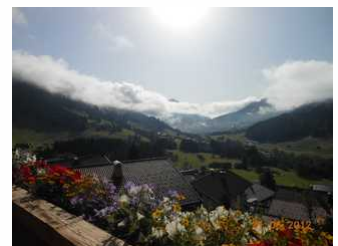

Gästehaus Hörbiger

Ferienwohnung - Pension

Wildschönau - Oberau

Beschreibung

Willkommen im Gästehaus Hörbiger in Oberau!

3 Doppelzimmer, Dusche/WC, Balkon, Sat-TV

1 Ferienwohnung

Sonnige Südhanglage mit herrlichem Blick auf die Dörfer Oberau und Niederau