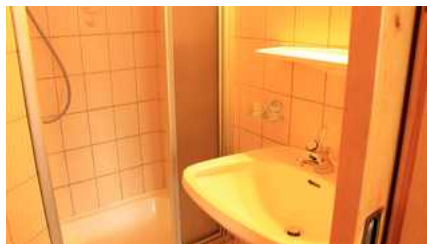

Service: Bettwäsche, Handtücher

Ferienwohnung

---

1 Ferienwohnung mit 70 m² Wohnfläche für 2 - 4 Personen, 2 Dusche und WC.

2 Schlafzimmer mit Doppelbett

Wohnzimmer mit Kachelofen und Bodenheizung.

Küche komplett eingerichtet.

Bettwäsche und Handtücher werden gestellt.

Brötchenservice gegen Gebühr

Einmalige Endreinigungsgebühr 30 €

Ausstattung Zimmer

Größe: 60 qm

Belegung max.: 4

Anzahl Schlafzimmer: 2

WLAN: ja